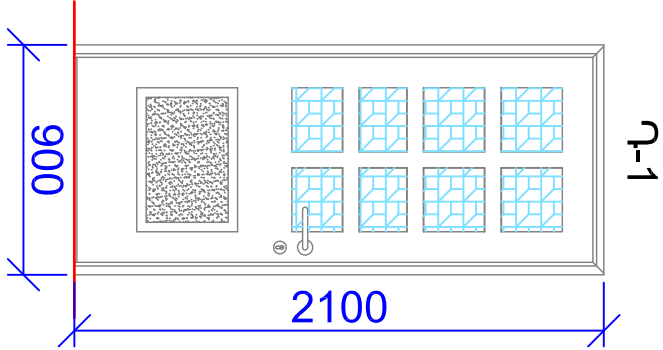

Պատուհանների և դռների  
հրավանգման մասնագիր

N.	Սնկանունը	Զ/Վ	Քանակ	Բացվող ճեղ էլեմենտ	Չբացվող ճեղ էլեմենտ	Բացվող ընդհանուր	Չբացվող ընդհանուր	Տեսակը
A.	Պ-1 (R=1500) (լսանարան)	քմ	2.0	2.1	3.9	4.2	7.8	Սղկոնայ ձեռնար ապլաստե քրկ
		քմ	2.0	0.0	2.4	0.0	4.8	Սղկոնայ ձեռնար ապլաստե քրկ
B.	Պ-2 (0.7x0.9)	քմ	1.0	0.63	0.0	0.63	0.0	Սղկոնայ ձեռնար ապլաստե քրկ
C.	Պ-1 (0.9x2.1)	քմ	2.0	1.89	0.0	3.78	0.0	Սղկոնայ ձեռնար ապլաստե քրկ
D.	Պ-2 (0.7x2.1)	քմ	1.0	1.47	0.0	1.47	0.0	Սղկոնայ ձեռնար ապլաստե քրկ
E.	Ալյումինե դուռ վիտրաժ ԱՎԴ սրտացիկ (R1400) (լսանարան)	քմ	1.0	3.2	2.1	3.2	2.1	Ալյումինե դուռ, սրտացիկ
		քմ	1.0	0.0	2.4	0.0	2.4	Ալյումինե դուռ, սրտացիկ
F.	Վիտրաժ (2.4x3.65)	քմ	1.0	2.49	6.27	2.49	6.27	Սղկոնայ ձեռնար ապլաստե քրկ
		քմ	60 մմ հաստությամբ		4.83	12.6		Սղկոնայ ձեռնար ապլաստե քրկ
Ընդ. Պատուհ.		քմ	Կանարանը: 60 մմ հաստ.	0.0	4.8	0.0	4.8	Սղկոնայ ձեռնար ապլաստե քրկ
		քմ	60 մմ հաստությամբ	5.25	0.0			Սղկոնայ ձեռնար ապլաստե քրկ
Ալյումինե դուռ վիտրաժ ԱՎԴ սրտացիկ (2.8x2.45)		քմ	Ջեռնակամուրջով	3.2	2.1			Ալյումինե դուռ, սրտացիկ
		քմ	Ջեռնակամուրջով	0.0	4.8			Ալյումինե դուռ, սրտացիկ
Վիտրաժ (2.4x3.65)		քմ	Ջեռնակամուրջով	0.0	2.4			Սղկոնայ ձեռնար ապլաստե քրկ
		քմ	60 մմ հաստությամբ	2.49	6.27			Սղկոնայ ձեռնար ապլաստե քրկ
Պատուհանագրք 300 մմ լայն.		6.7 գծմ						
Ըարդ փական		4 հատ						