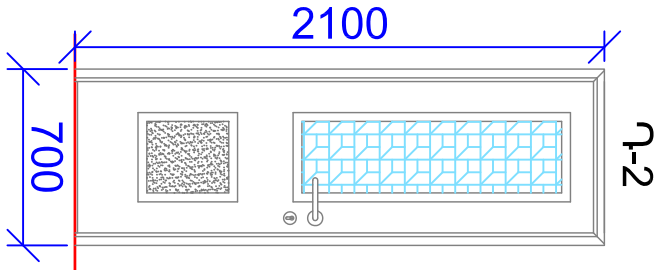

Պատուհանների և դռների  
հրավանգման մասնագիր

N.	Սնկանունը	Զ/Վ	Քանակ	Բացվող ճեղ էլեմենտ	Չբացվող ճեղ էլեմենտ	Բացվող ընդհանուր	Չբացվող ընդհանուր	Տեսակը
A.	Պ-1 (R=1500) (լսանարան)	քմ	2.0	2.1	3.9	4.2	7.8	Սղկոնայ ձեռնար ապլաստե քրկ
		քմ	2.0	0.0	2.4	0.0	4.8	Սղկոնայ ձեռնար ապլաստե քրկ
B.	Պ-2 (0.7x0.9)	քմ	1.0	0.63	0.0	0.63	0.0	Սղկոնայ ձեռնար ապլաստե քրկ
C.	Պ-1 (0.9x2.1)	քմ	2.0	1.89	0.0	3.78	0.0	Սղկոնայ ձեռնար ապլաստե քրկ
D.	Պ-2 (0.7x2.1)	քմ	1.0	1.47	0.0	1.47	0.0	Սղկոնայ ձեռնար ապլաստե քրկ
E.	Ալյումինե դուռ վիտրաժ ԱՎԴ սրտացիկ (R1400) (լսանարան)	քմ	1.0	3.2	2.1	3.2	2.1	Ալյումինե դուռ, սրտացիկ
		քմ	1.0	0.0	2.4	0.0	2.4	Ալյումինե դուռ, սրտացիկ
F.	Վիտրաժ (2.4x3.65)	քմ	1.0	2.49	6.27	2.49	6.27	Սղկոնայ ձեռնար ապլաստե քրկ
		քմ	60 մմ հաստությամբ		4.83	12.6		Սղկոնայ ձեռնար ապլաստե քրկ
Ընդ. Պատուհ.		քմ	Կանարանը: 60 մմ հաստ.	0.0	4.8	0.0	4.8	Սղկոնայ ձեռնար ապլաստե քրկ
		քմ	60 մմ հաստությամբ	5.25	0.0			Սղկոնայ ձեռնար ապլաստե քրկ
Ալյումինե դուռ վիտրաժ ԱՎԴ սրտացիկ (2.8x2.45)		քմ	Ջեռնակամուրջով	3.2	2.1			Ալյումինե դուռ, սրտացիկ
		քմ	Ջեռնակամուրջով	0.0	4.8			Ալյումինե դուռ, սրտացիկ
Վիտրաժ (2.4x3.65)		քմ	Ջեռնակամուրջով	0.0	2.4			Սղկոնայ ձեռնար ապլաստե քրկ
		քմ	60 մմ հաստությամբ	2.49	6.27			Սղկոնայ ձեռնար ապլաստե քրկ
Պատուհանագրք 300 մմ լայն.		6.7 գծմ						
Ըարդ փական		4 հատ						

Չափ. մ.	Սառ. թ.	թեղթեղ	փաստ.	ստոր.	անսալովիվ	Պատվիրատու: << Երևանի քաղաքապետարան
Ն.Գ.Ճ.						
Նախագծեց		<< Սեբուրայան				Երևանի Արաբկիր վարչական շրջանի Ա. Խառնակյանի կենտրոնական գրասրահի հ. 29 մասնաձևի հիմնադրույթ
						Դռերի և պատուհանների մակիչներ: մասնագիր
						«ԱՌԻՖԵՏ» ՍՊԸ
						Լուսայ
						ԹԵՐԹ
						ԹԵՐԹԵՐ
						ՄՆ
						ՃԸ-11
						16